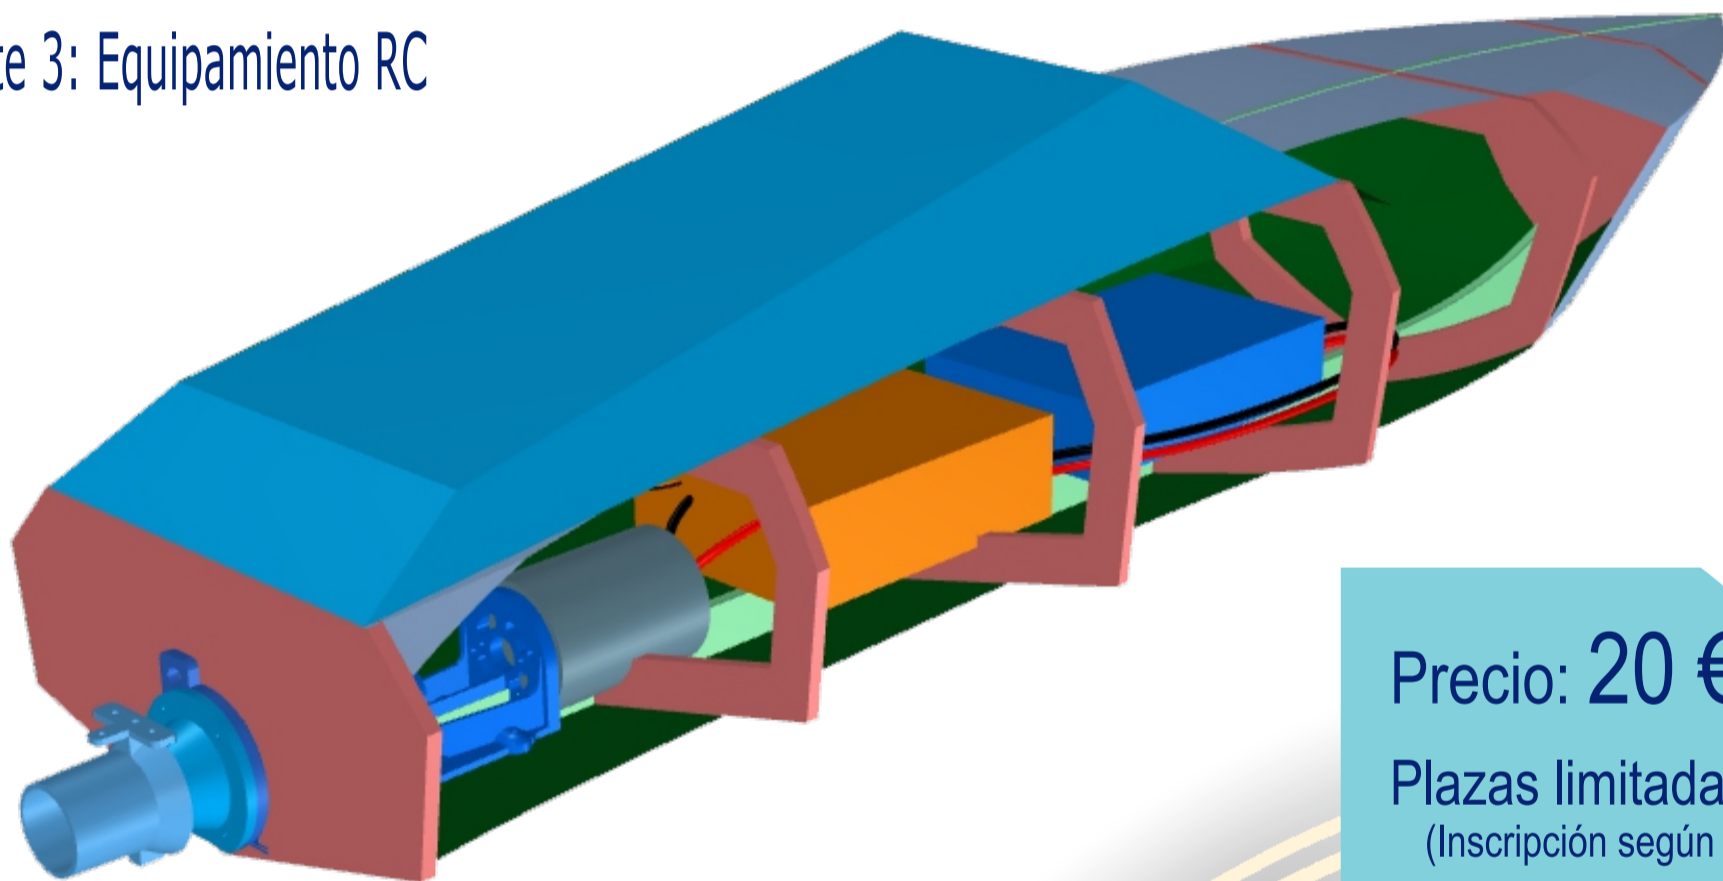

CURSO

DE

MODELISMO

RADIOCONTROL

POLITÉCNICA

Inicio del curso miércoles 6 de marzo 19:30

Parte 1: Modelado y teoría

Parte 2: Construcción

Parte 3: Equipamiento RC

Precio: 20 €

Plazas limitadas
(Inscripción según
orden de solicitud)

Información e inscripción

clubdemodelismonaval@gmail.com

sailingmadridhc@gmail.com

UNIVERSIDAD POLITÉCNICA DE MADRID
Escuela Técnica Superior
de Ingenieros Navales
www.etsin.upm.es